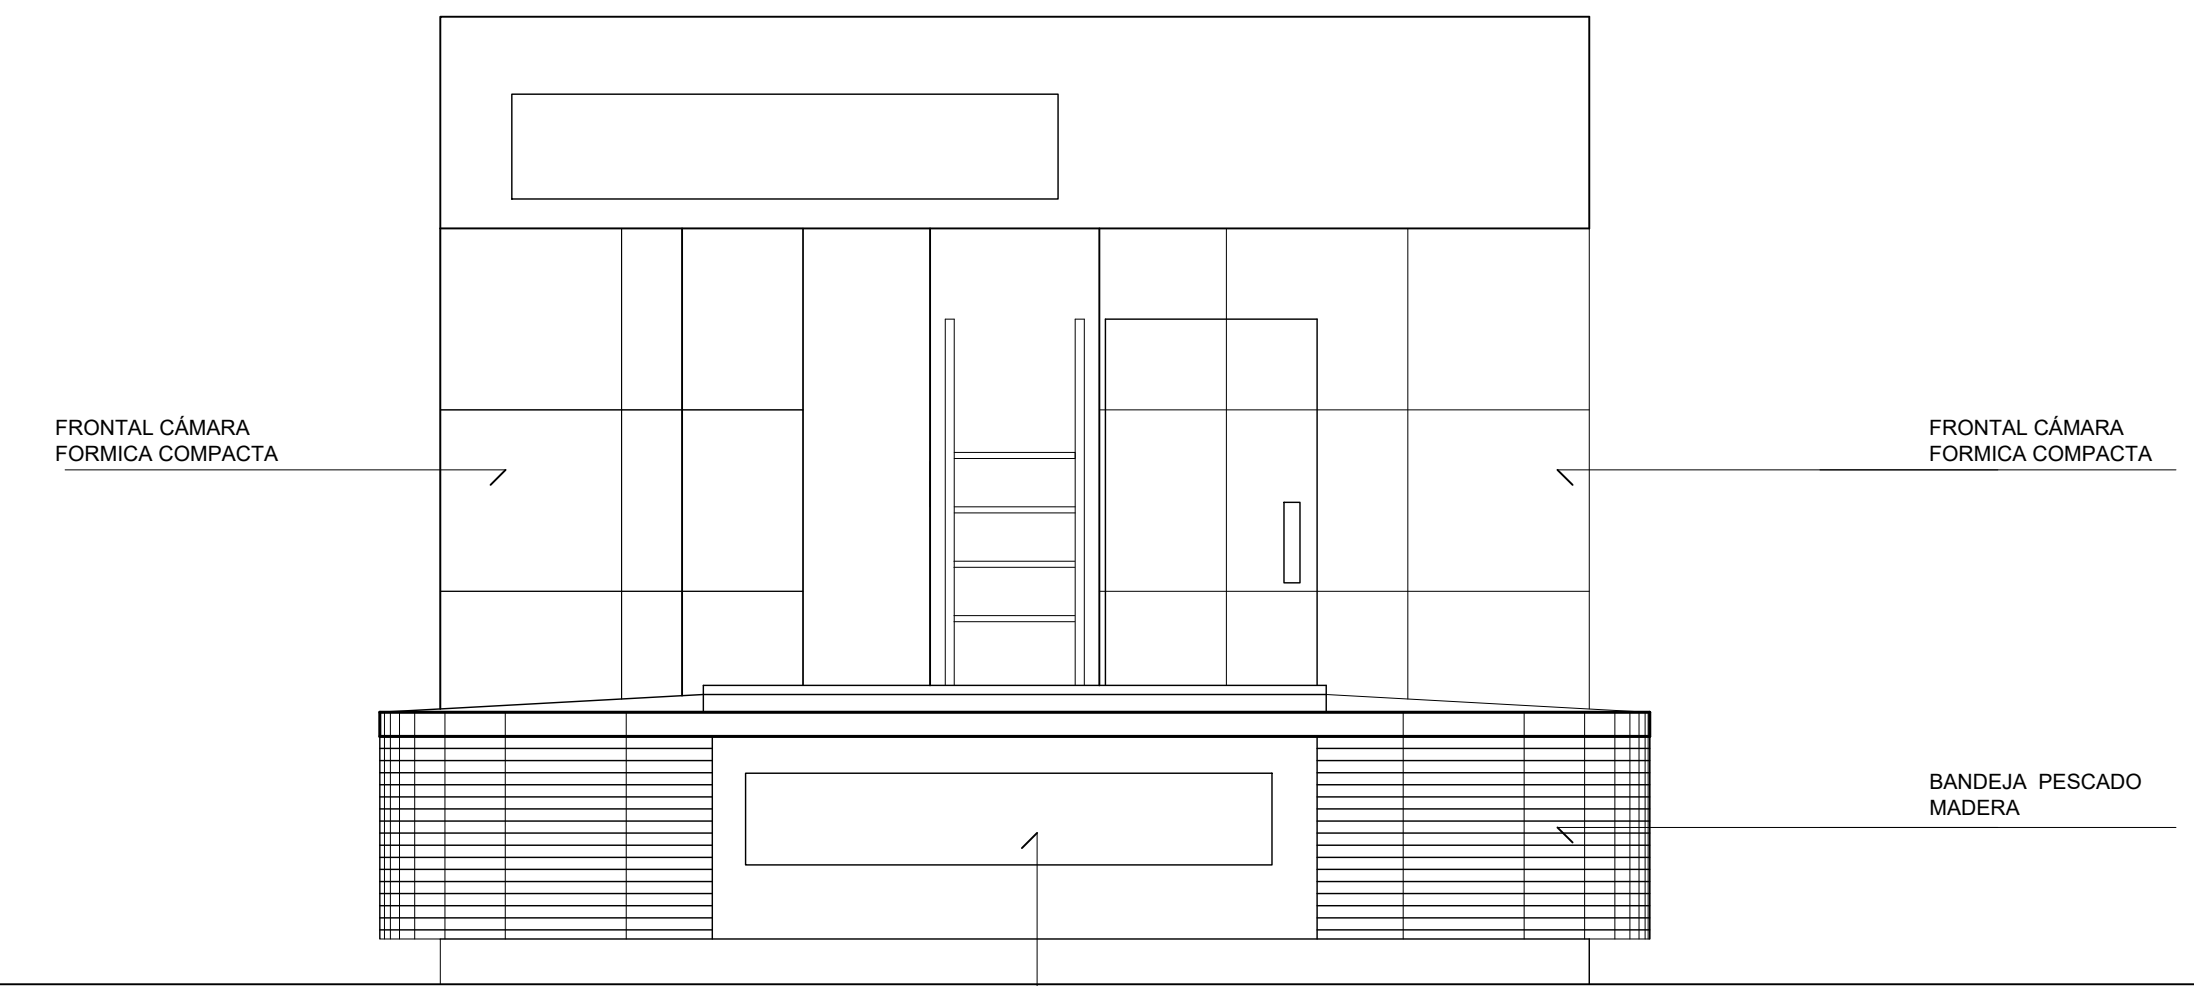

FORRADO MURAL DIGITAL  
 ARCÓN -18°C CRISTAL  
 SOBRE PLEGABLE PARA BOLSOS

2.90 1.50 3.11  
 7.51

ALZADO 2

FRONTAL CÁMARA FORMICA COMPACTA  
 BANDEJA PESCADO MADERA  
 SOBRE PLEGABLE PARA BOLSOS

0.20 3.78 0.20  
 4.18

ALZADO 3

		Proyecto: <b>REFORMA PARADA PESCADERÍA</b>	
Propietario: SR. JAVIER PONS SANZ		Teléfono:	
Dirección: MERCADO DEL CARMELO, BARCELONA		Escala: 1/25	
Plano: ALZADO 2 Y 3		Fecha: 15/06/2018	
Observaciones:		El interesado: ARREDI:	