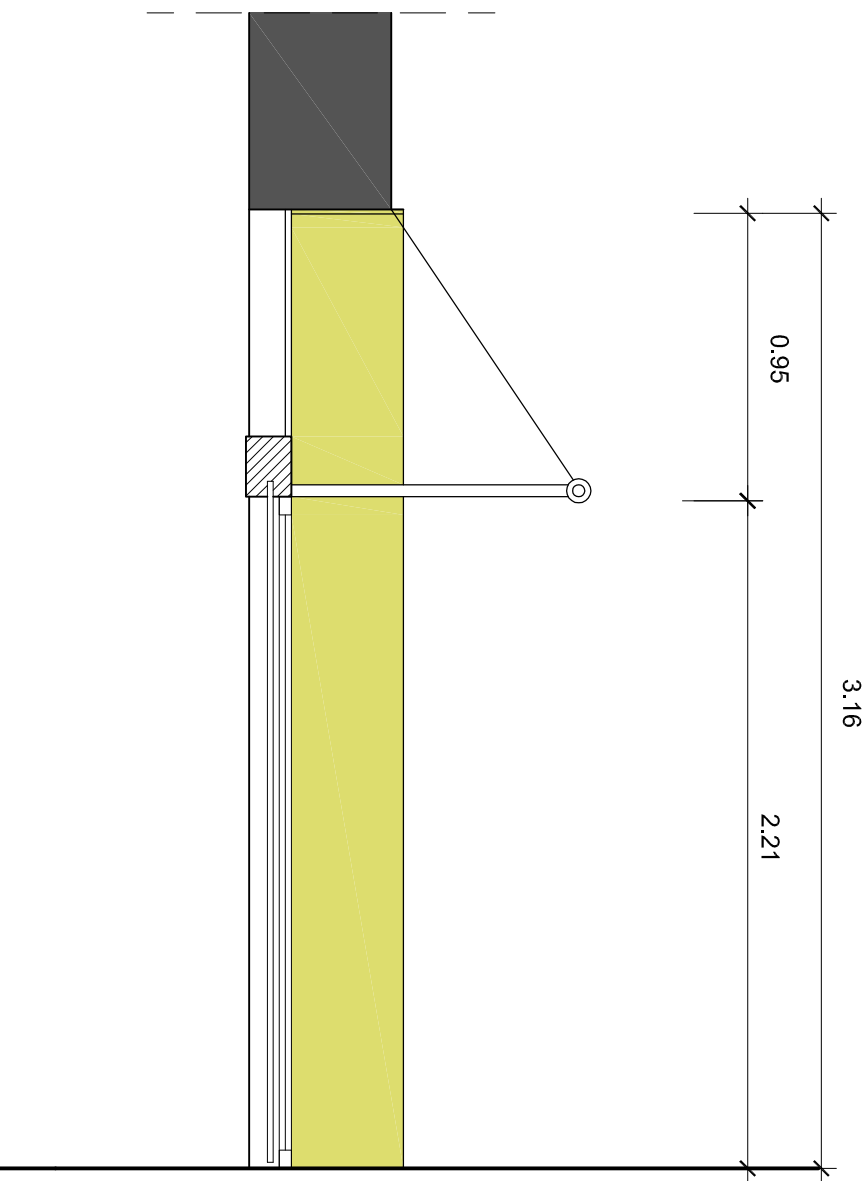

0.55 3.45 0.57  
ALZADO

0.14 0.37 0.95 2.21 3.16  
SECCION

|  |  |   |  |
|--|--|---|--|
|  |  | Proyecto:<br><b>REFORMA LA NOSTRA PASTA</b> |  |
| Propietario: SR. PEPE  |  | Teléfono:                                   |  |
| Dirección: CARRER DE L'ORENETA, 8. BARCELONA.  |  | Escala: 1/25                                |  |
| Plano: FACHADA   |  | Fecha: 07/04/2011                           |  |
| Observaciones:   |  | El interesado:                              |  |
| Abaco:   |  |   |  |