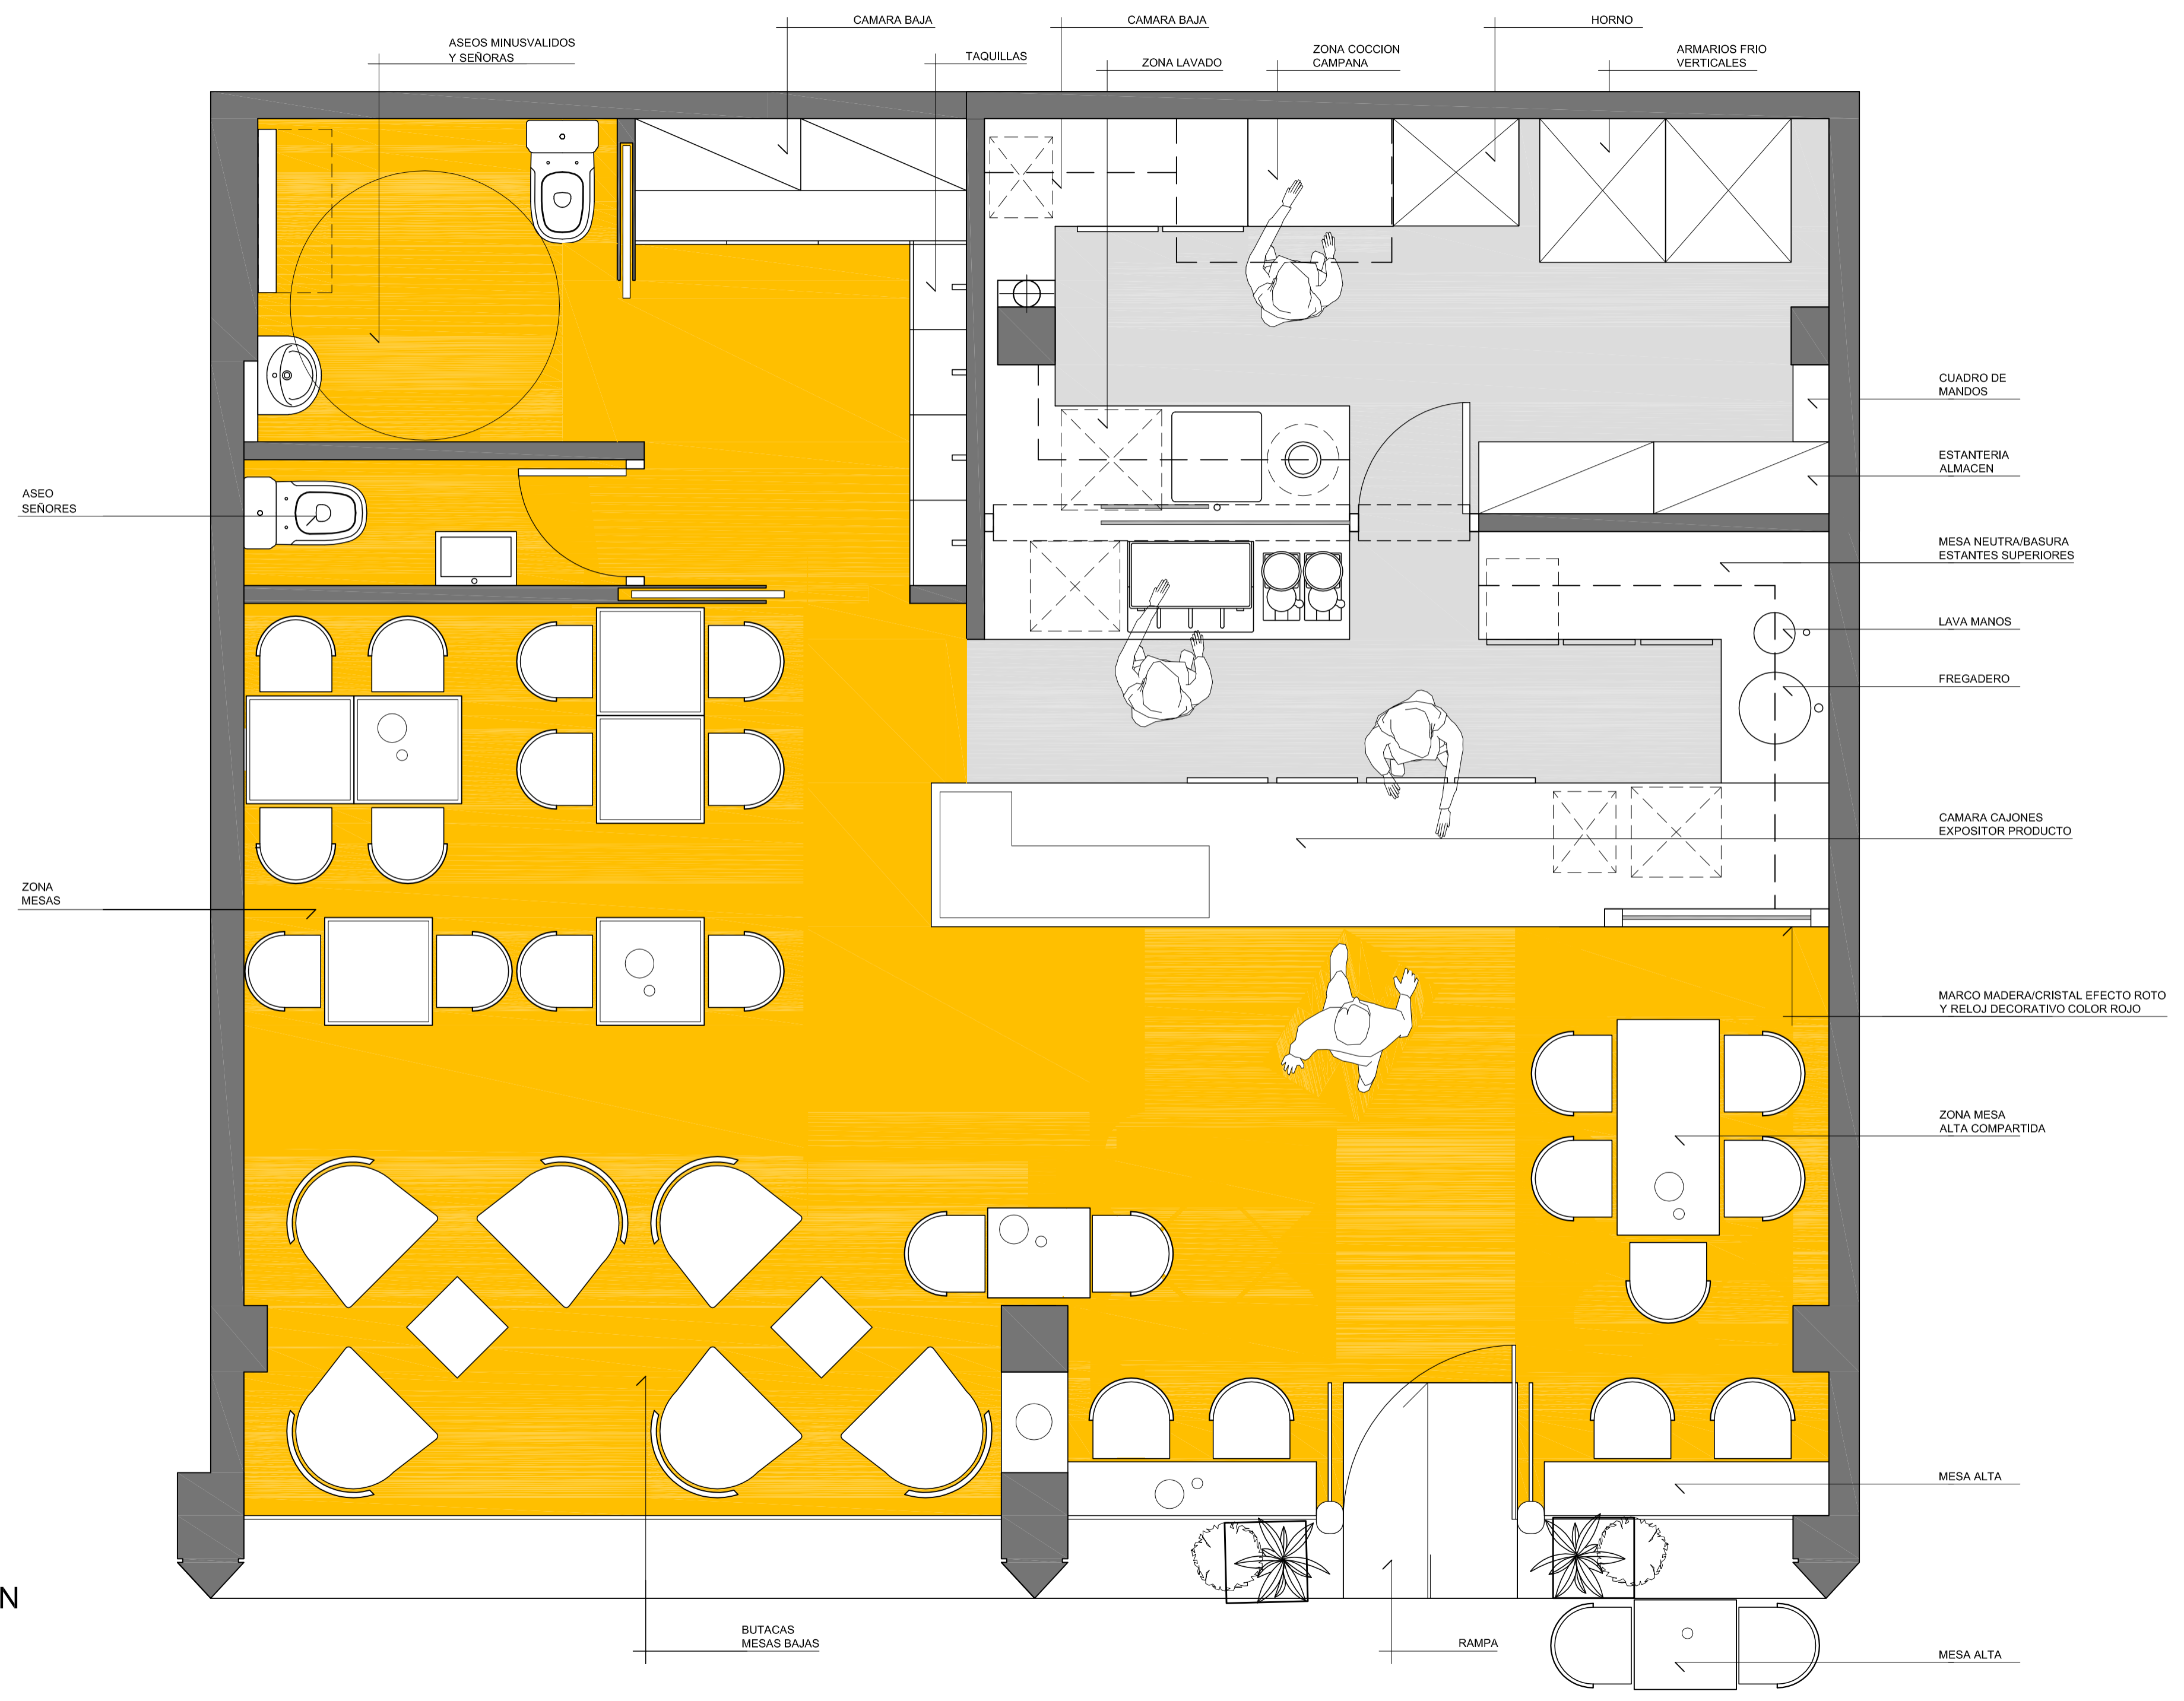

PLANTA DISTRIBUCION

AREA TOTAL : 72M2
AFORO : 31 PERSONAS

		Proyecto: REFORMA CAFETERIA	
Propietario: SRA. VICTORIA FONTBOTE		Teléfono:	
Dirección: RAMBLA RIBATALLADA.SANT CUGAT DEL VALLES		Escala: 1/25	
Plano: PLANTA DISTRIBUCIÓN DEFINITIVO		Fecha: 19/05/2011	
Observaciones:		El interesado:	
Abaco:		523	