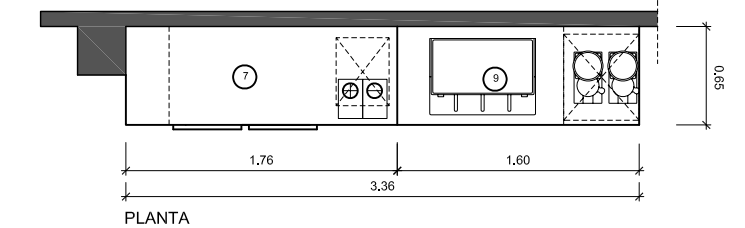

MUEBLE ANEXO PIZZERO

MUEBLES ZONA LAVADO

DETALLE BANCO

MUEBLE TRAS BARRA

MESA CENTRAL

MESA PREPARACION PASTA

		Proyecto: RÉFORMA RESTAURANTE	
Propietario:		IL TRASTEVERE	
Dirección:		CARRER DANTE, 11. BARCELONA	Teléfono:
Plano:		DETALLE MUEBLES	Escala: 1/50
Observaciones:		Fecha: 2006	
El interesado:		Abaco:	