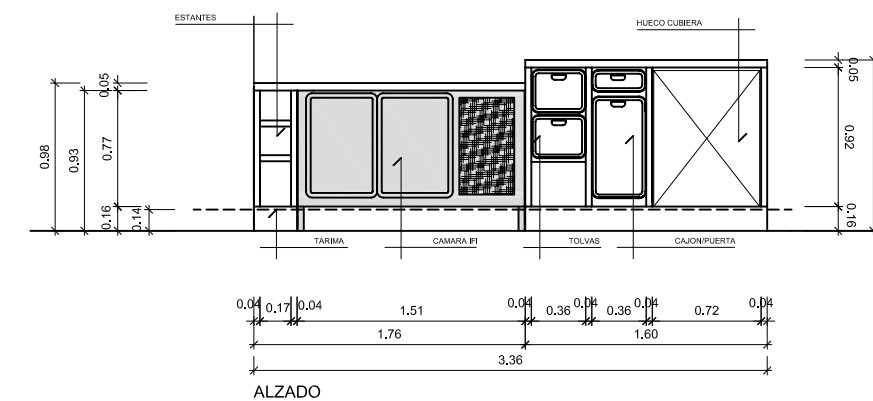

MUEBLE ANEXO PIZZERO

MUEBLES ZONA LAVADO

DETALLE BANCO

MUEBLE TRAS BARRA

MESA CENTRAL

MESA PREPARACION PASTA

		Proyecto: RÉFORMA RESTAURANTE	
Propietario:		IL TRASTEVERE	
Dirección:		CARRER DANTE, 11. BARCELONA	Teléfono:
Plano:		DETALLE MUEBLES	Escala: 1/50
Observaciones:		Fecha: 2006	
El interesado:		Abaco:	