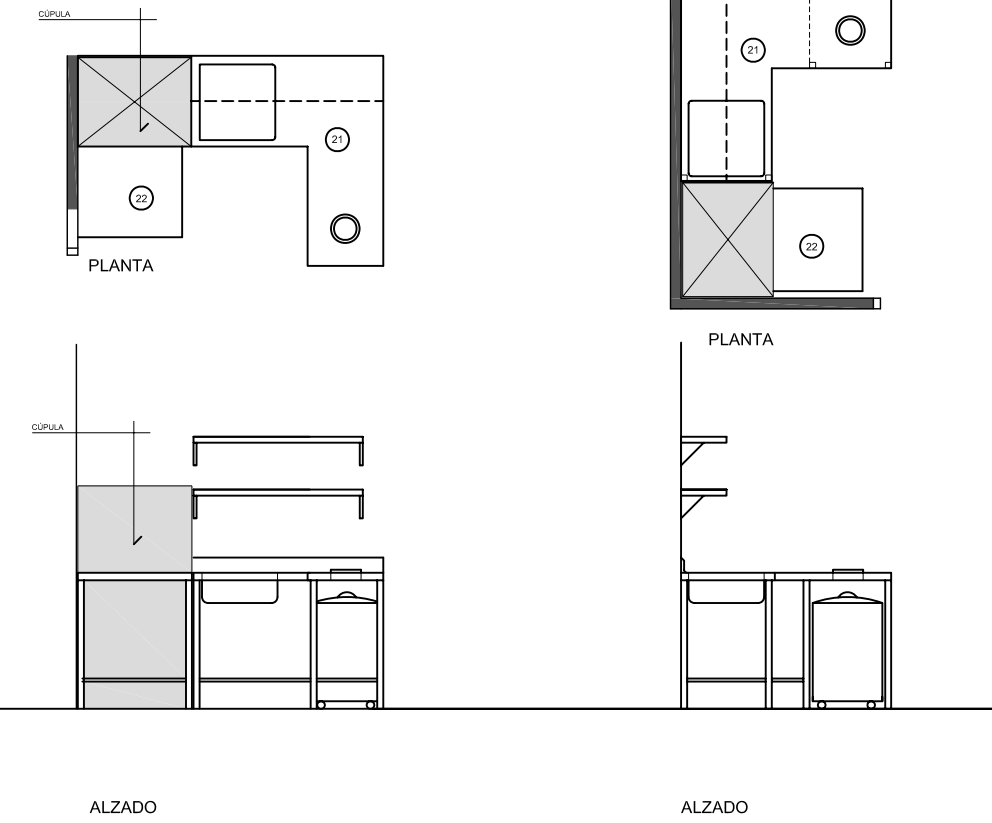

MUEBLE ANEXO PIZZERO

MUEBLES ZONA LAVADO

DETALLE BANCO

MUEBLE TRAS BARRA

MESA CENTRAL

MESA PREPARACION PASTA

		Proyecto: RÉFORMA RESTAURANTE	
Propietario:		IL TRASTEVERE	
Dirección:		CARRER DANTE, 11. BARCELONA	Teléfono:
Plano:		DETALLE MUEBLES	Escala: 1/50
Observaciones:		Fecha: 2006	
El interesado:		Abaco:	