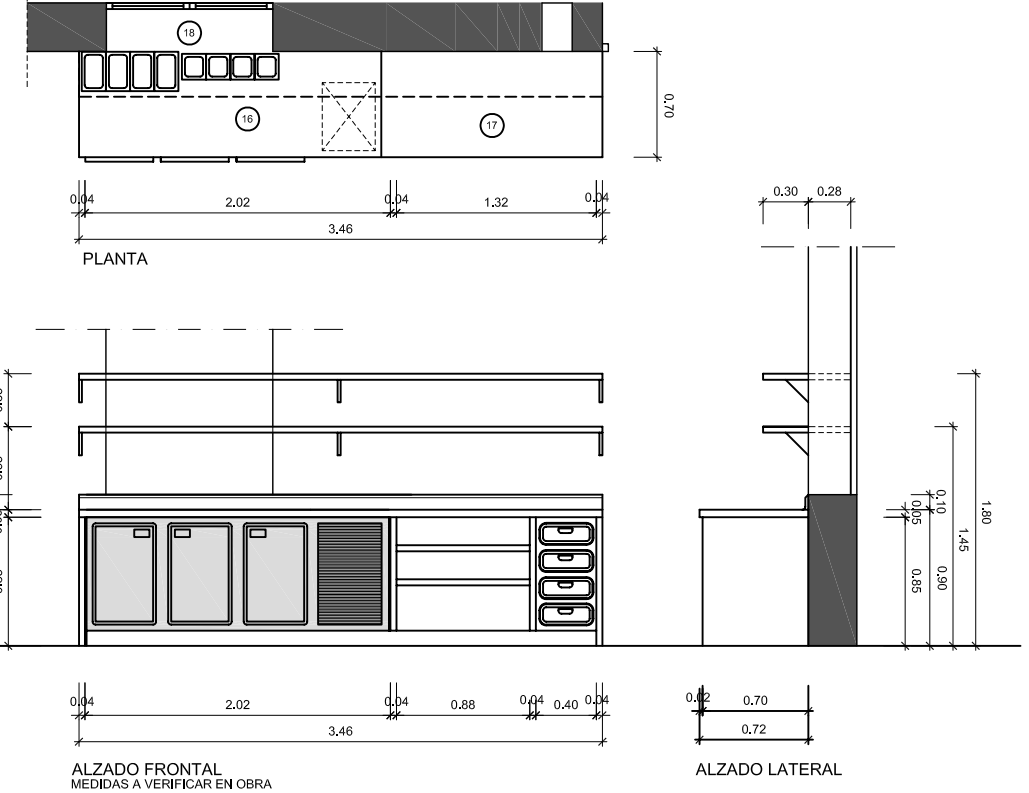

MUEBLE ANEXO PIZZERO

MUEBLES ZONA LAVADO

DETALLE BANCO

MUEBLE TRAS BARRA

MESA CENTRAL

MESA PREPARACION PASTA

		Proyecto: RÉFORMA RESTAURANTE	
Propietario:		IL TRASTEVERE	
Dirección:		CARRER DANTE, 11. BARCELONA	Teléfono:
Plano:		DETALLE MUEBLES	Escala: 1/50
Observaciones:		Fecha: 2006	
El interesado:		Abaco:	