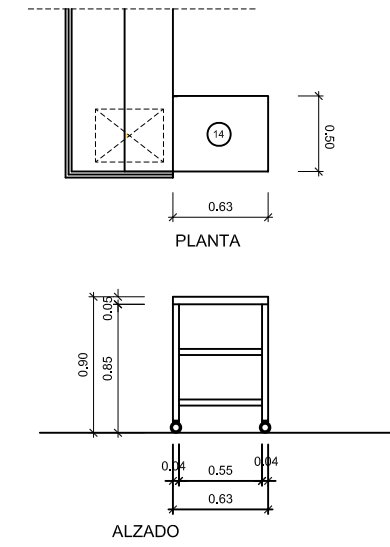

MUEBLE ANEXO PIZZERO

MUEBLES ZONA LAVADO

DETALLE BANCO

MUEBLE TRAS BARRA

MESA CENTRAL

MESA PREPARACION PASTA

		Proyecto: RÉFORMA RESTAURANTE	
Propietario:		IL TRASTEVERE	
Dirección:		CARRER DANTE, 11. BARCELONA	Teléfono:
Plano:		DETALLE MUEBLES	Escala: 1/50
Observaciones:		Fecha: 2006	
El interesado:		Abaco:	