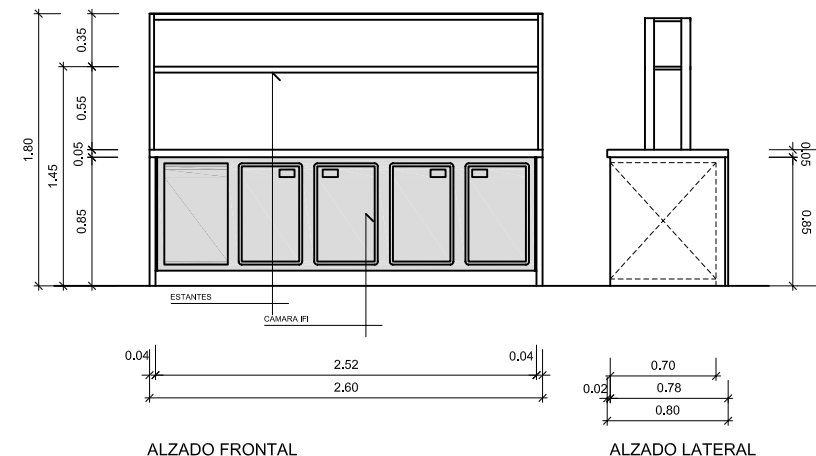

MUEBLE ANEXO PIZZERO

MUEBLES ZONA LAVADO

DETALLE BANCO

MUEBLE TRAS BARRA

MESA CENTRAL

MESA PREPARACION PASTA

		Proyecto: RÉFORMA RESTAURANTE	
Propietario:		IL TRASTEVERE	
Dirección:		CARRER DANTE, 11. BARCELONA	Teléfono:
Plano:		DETALLE MUEBLES	Escala: 1/50
Observaciones:		Fecha: 2006	
El interesado:		Abaco:	