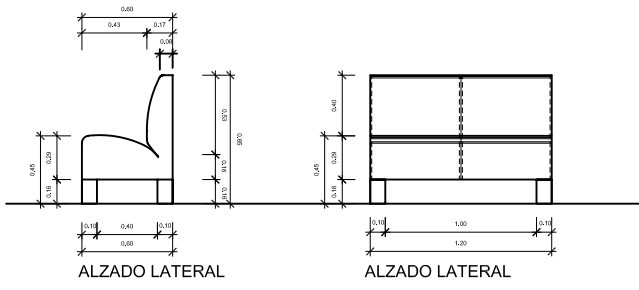

MUEBLE ANEXO PIZZERO

MUEBLES ZONA LAVADO

DETALLE BANCO

MUEBLE TRAS BARRA

MESA CENTRAL

MESA PREPARACION PASTA

		Proyecto: RÉFORMA RESTAURANTE	
Propietario:		IL TRASTEVERE	
Dirección:		CARRER DANTE, 11. BARCELONA	Teléfono:
Plano:		DETALLE MUEBLES	Escala: 1/50
Observaciones:		Fecha: 2006	
El interesado:		Abaco:	