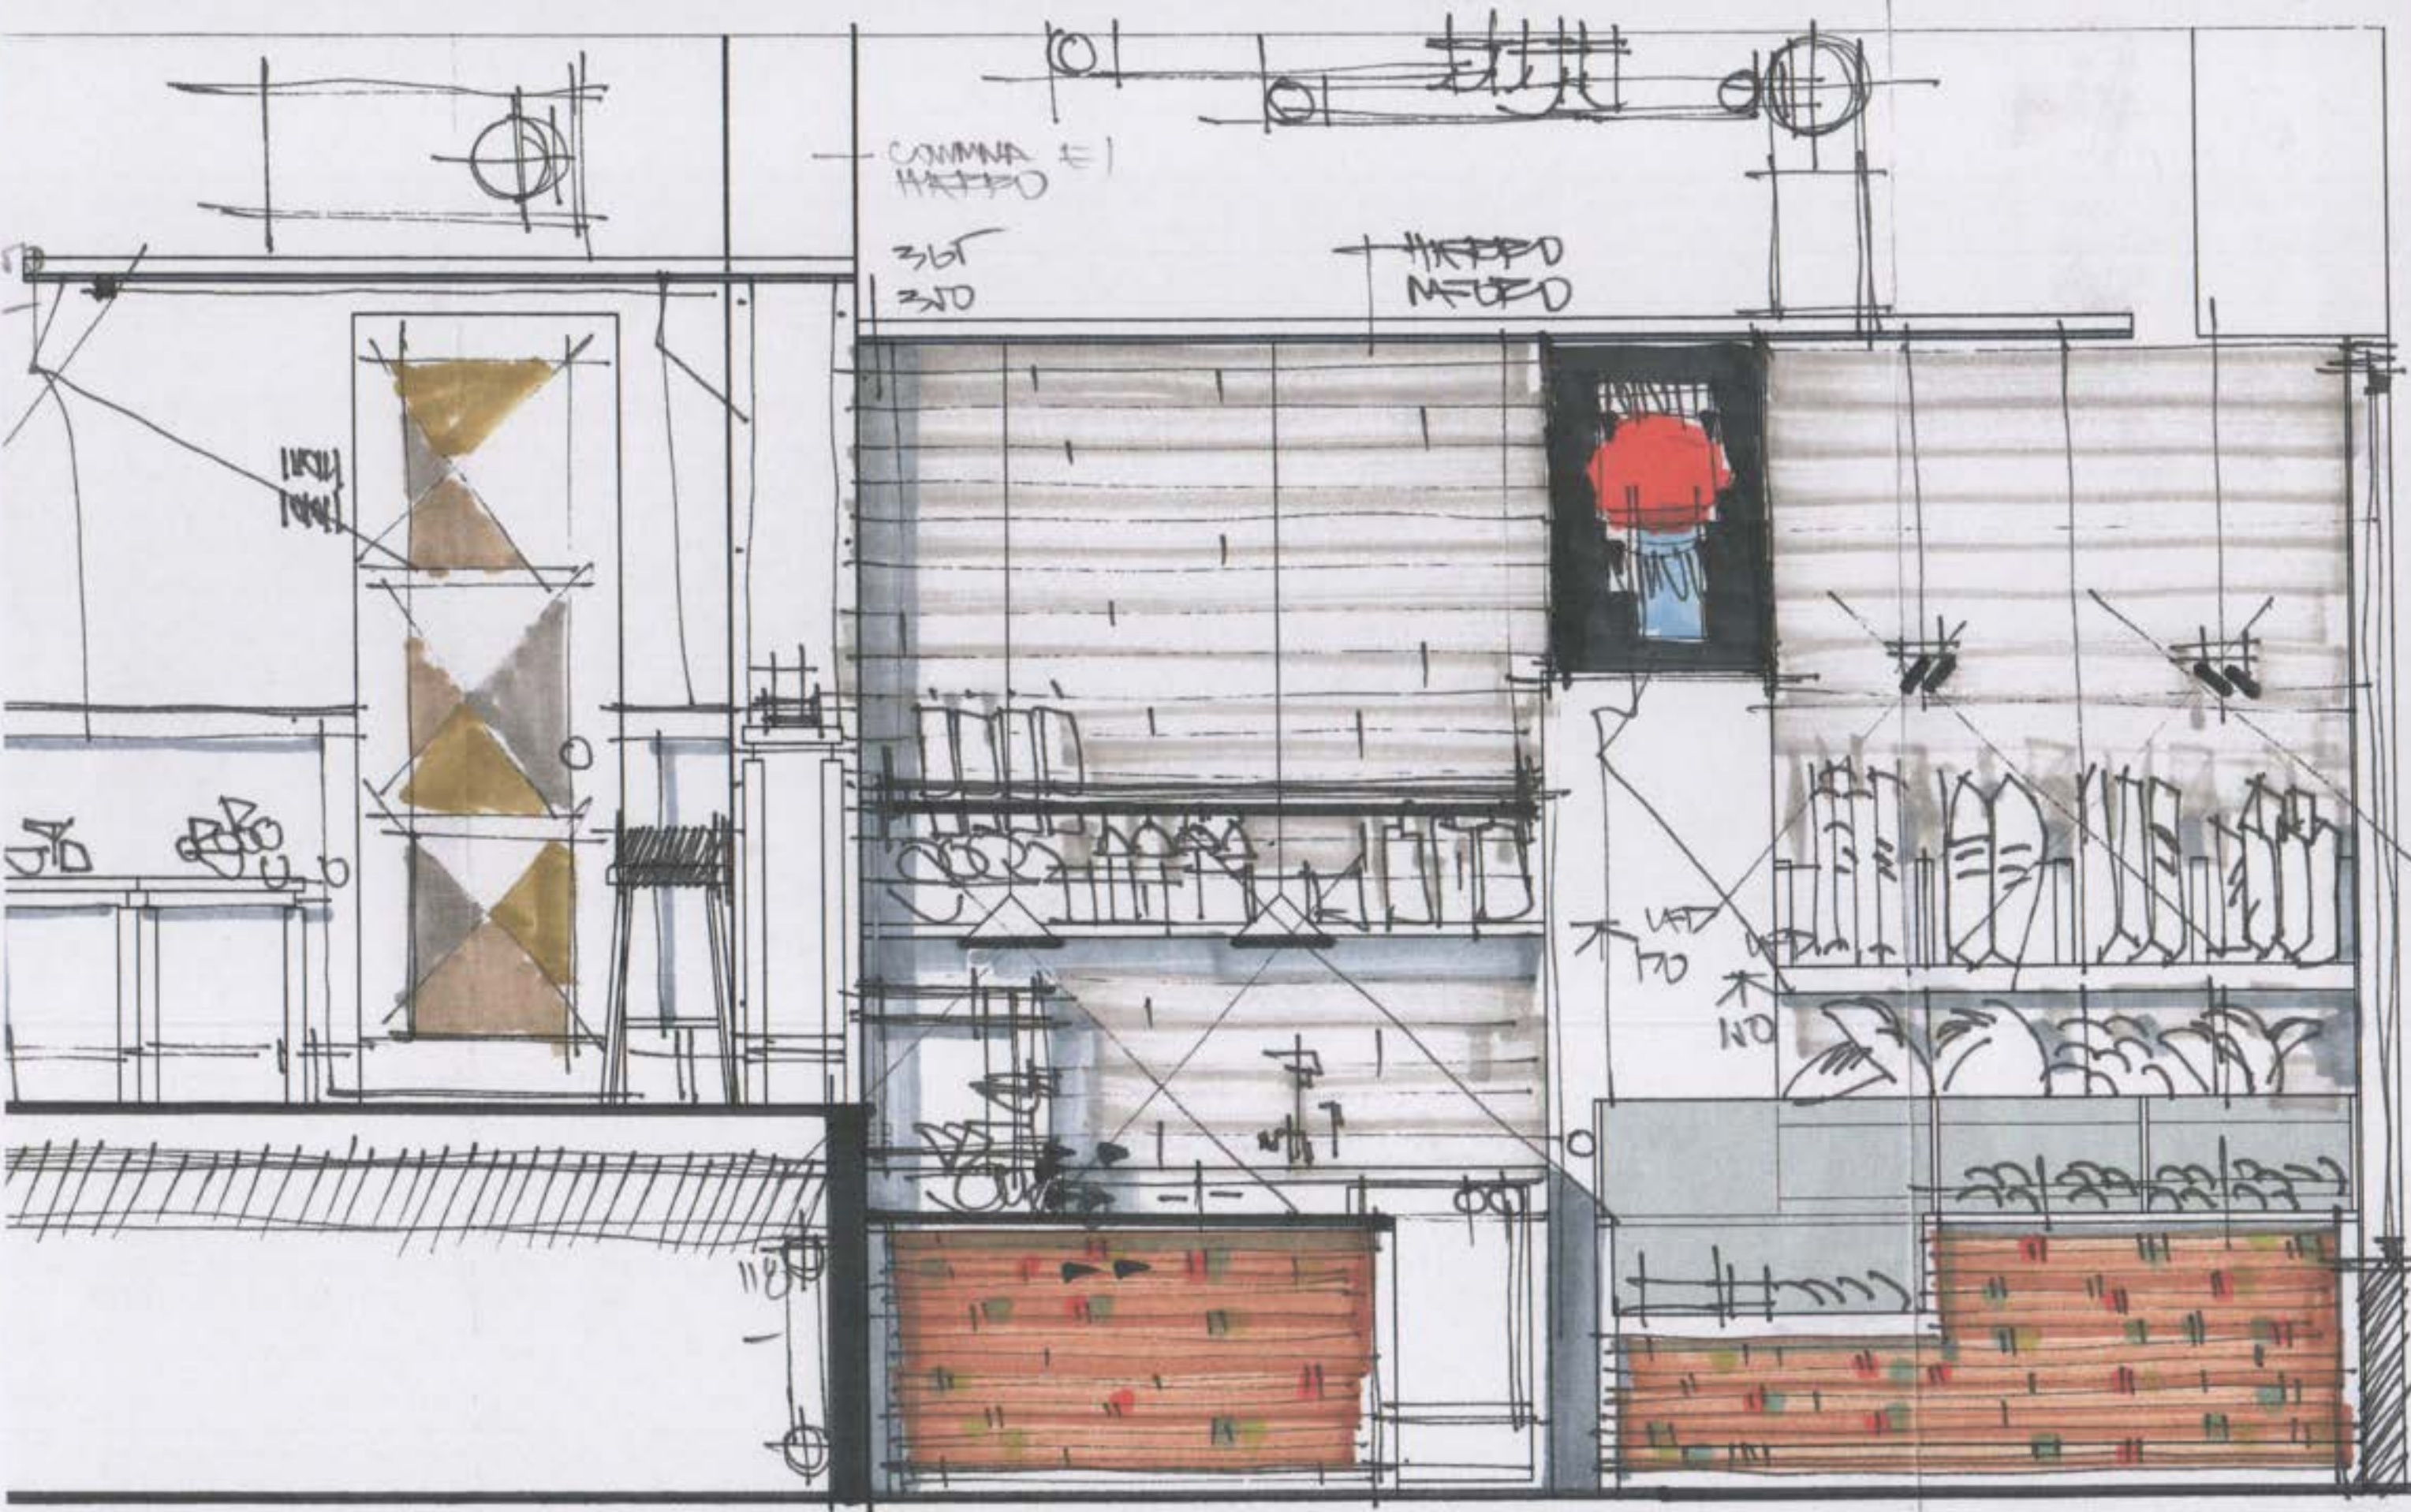

ESPEJO

PARED FORRADA
MADERA

MURAL FOTOGRAFICO

CERAMICA

3.58

2.40

1.18

BANCO

VITRINA

ES'ANTERIA
DE 'AN

CAMARA FERM.
CONTROLADA

ALZADO
FRONTAL

COLUMN #1

36
30

HAPPY
MAY

LIFT
NO
NO

1200
MAY