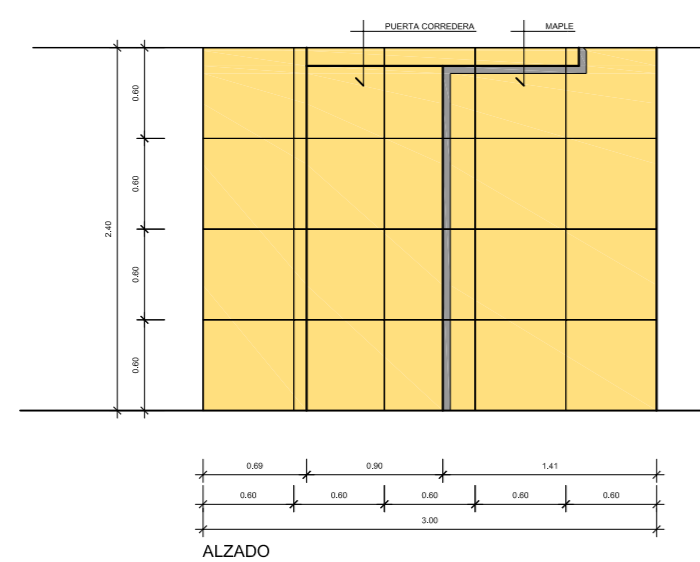

MUEBLE ENTRADA

MUEBLE RECEPCION

MUEBLES COLUMNA ENTRADA

FRONTAL ASEO VISITAS

MUEBLE ASEO GRANDE

MUEBLE ASEO VISITAS

ARMARIO LIMPIEZA

	Proyecto: REFORMA CENTRO DE ESTETICA	
	Propietario:	SRA CARMEN LUNA
	Dirección:	PASSATGE DEL ATMELLERS, 17-19. Cerdanyola Teléfono:
	Plano:	DETALLE MUEBLES Escala: 1/50
	Observaciones:	Fecha: 30/08/2007
El interesado:	Abaco:	506