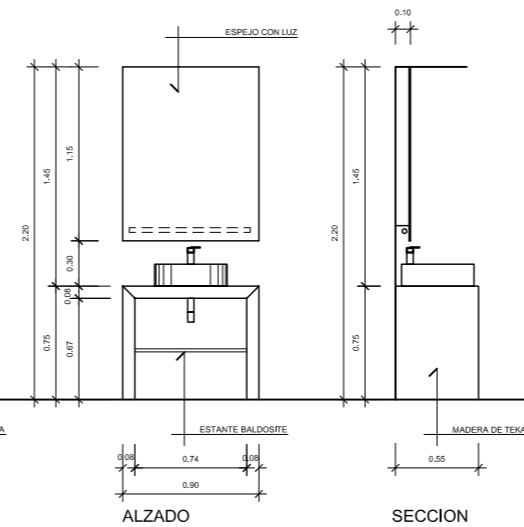

MUEBLE ENTRADA

MUEBLE RECEPCION

MUEBLES COLUMNA ENTRADA

FRONTAL ASEO VISITAS

MUEBLE ASEO GRANDE

MUEBLE ASEO VISITAS

ARMARIO LIMPIEZA

	Proyecto: REFORMA CENTRO DE ESTETICA	
	Propietario:	SRA CARMEN LUNA
	Dirección:	PASSATGE DEL ATMELLERS, 17-19. Cerdanyola Teléfono:
	Plano:	DETALLE MUEBLES Escala: 1/50
	Observaciones:	Fecha: 30/08/2007
El interesado:	Abaco:	506