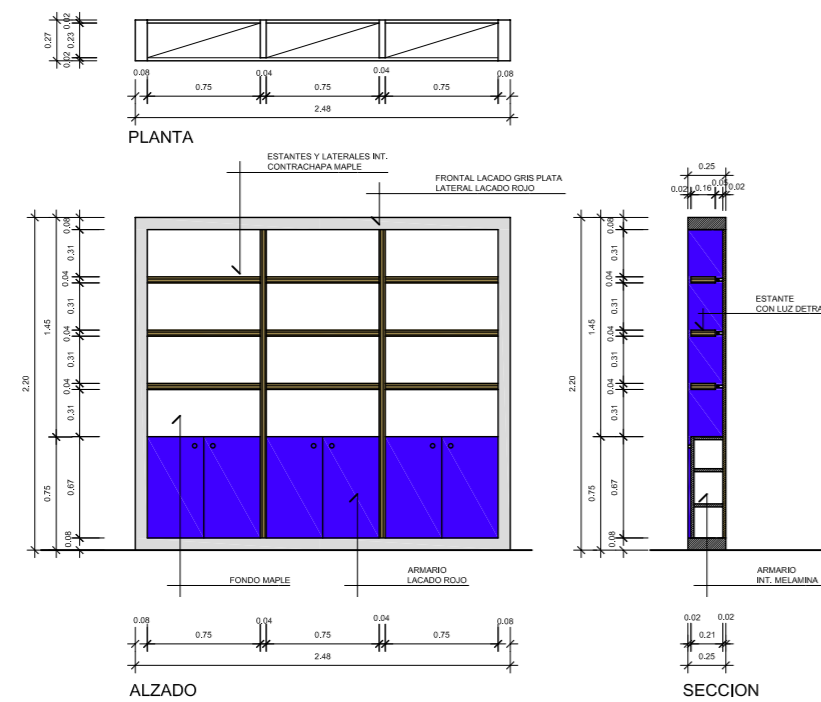

MUEBLE ENTRADA

MUEBLE RECEPCION

MUEBLES COLUMNA ENTRADA

FRONTAL ASEO VISITAS

MUEBLE ASEO GRANDE

MUEBLE ASEO VISITAS

ARMARIO LIMPIEZA

	Proyecto: REFORMA CENTRO DE ESTETICA	
	Propietario:	SRA CARMEN LUNA
	Dirección:	PASSATGE DEL ATMELLERS, 17-19. Cerdanyola Teléfono:
	Plano:	DETALLE MUEBLES Escala: 1/50
	Observaciones:	Fecha: 30/08/2007
El interesado:	Abaco:	506