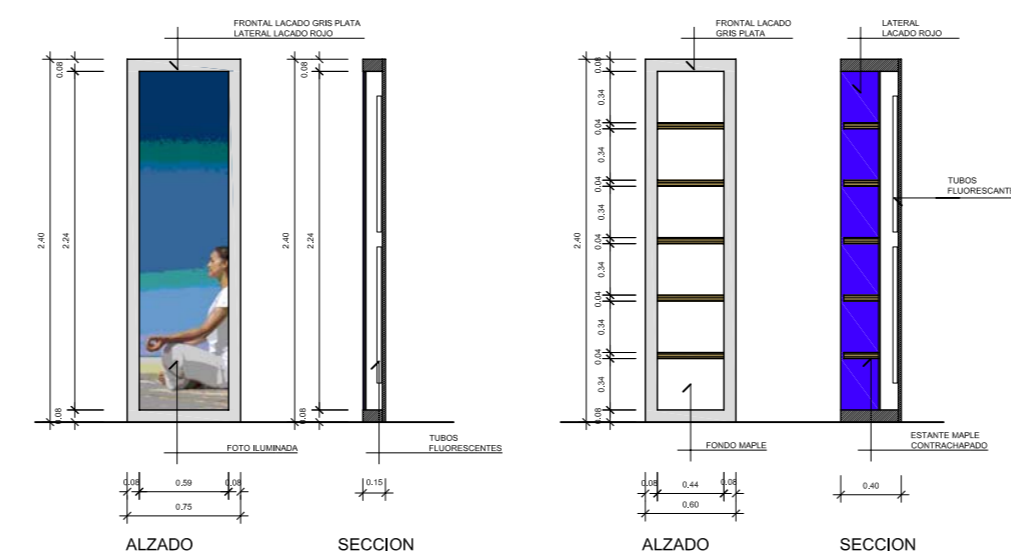

MUEBLE ENTRADA

MUEBLE RECEPCION

MUEBLES COLUMNA ENTRADA

FRONTAL ASEO VISITAS

MUEBLE ASEO GRANDE

MUEBLE ASEO VISITAS

ARMARIO LIMPIEZA

	Proyecto: REFORMA CENTRO DE ESTETICA	
	Propietario:	SRA CARMEN LUNA
	Dirección:	PASSATGE DEL ATMELLERS, 17-19. Cerdanyola Teléfono:
	Plano:	DETALLE MUEBLES Escala: 1/50
	Observaciones:	Fecha: 30/08/2007
El interesado:	Abaco:	506