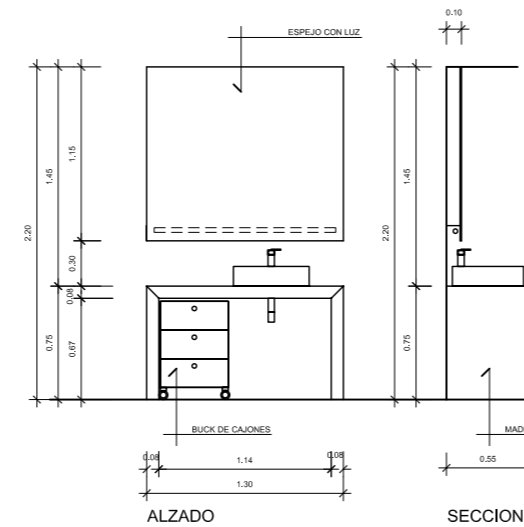

MUEBLE ENTRADA

MUEBLE RECEPCION

MUEBLES COLUMNA ENTRADA

FRONTAL ASEO VISITAS

MUEBLE ASEO GRANDE

MUEBLE ASEO VISITAS

ARMARIO LIMPIEZA

	Proyecto: REFORMA CENTRO DE ESTETICA	
	Propietario:	SRA CARMEN LUNA
	Dirección:	PASSATGE DEL ATMELLERS, 17-19. Cerdanyola Teléfono:
	Plano:	DETALLE MUEBLES Escala: 1/50
	Observaciones:	Fecha: 30/08/2007
El interesado:	Abaco:	506