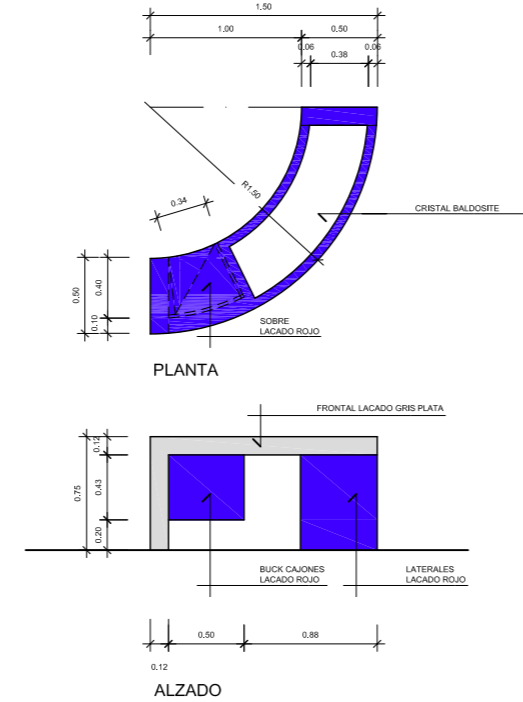

MUEBLE ENTRADA

MUEBLE RECEPCION

MUEBLES COLUMNA ENTRADA

FRONTAL ASEO VISITAS

MUEBLE ASEO GRANDE

MUEBLE ASEO VISITAS

ARMARIO LIMPIEZA

	Proyecto: REFORMA CENTRO DE ESTETICA	
	Propietario:	SRA CARMEN LUNA
	Dirección:	PASSATGE DEL ATMELLERS, 17-19. Cerdanyola Teléfono:
	Plano:	DETALLE MUEBLES Escala: 1/50
	Observaciones:	Fecha: 30/08/2007
El interesado:	Abaco:	506