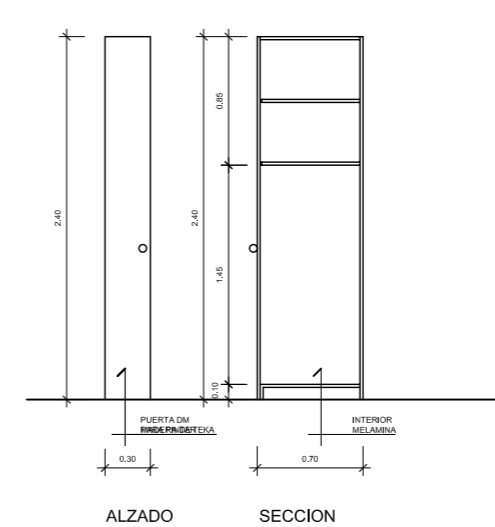

MUEBLE ENTRADA

MUEBLE RECEPCION

MUEBLES COLUMNA ENTRADA

FRONTAL ASEO VISITAS

MUEBLE ASEO GRANDE

MUEBLE ASEO VISITAS

ARMARIO LIMPIEZA

	Proyecto: REFORMA CENTRO DE ESTETICA	
	Propietario:	SRA CARMEN LUNA
	Dirección:	PASSATGE DEL ATMELLERS, 17-19. Cerdanyola Teléfono:
	Plano:	DETALLE MUEBLES Escala: 1/50
	Observaciones:	Fecha: 30/08/2007
El interesado:	Abaco:	506