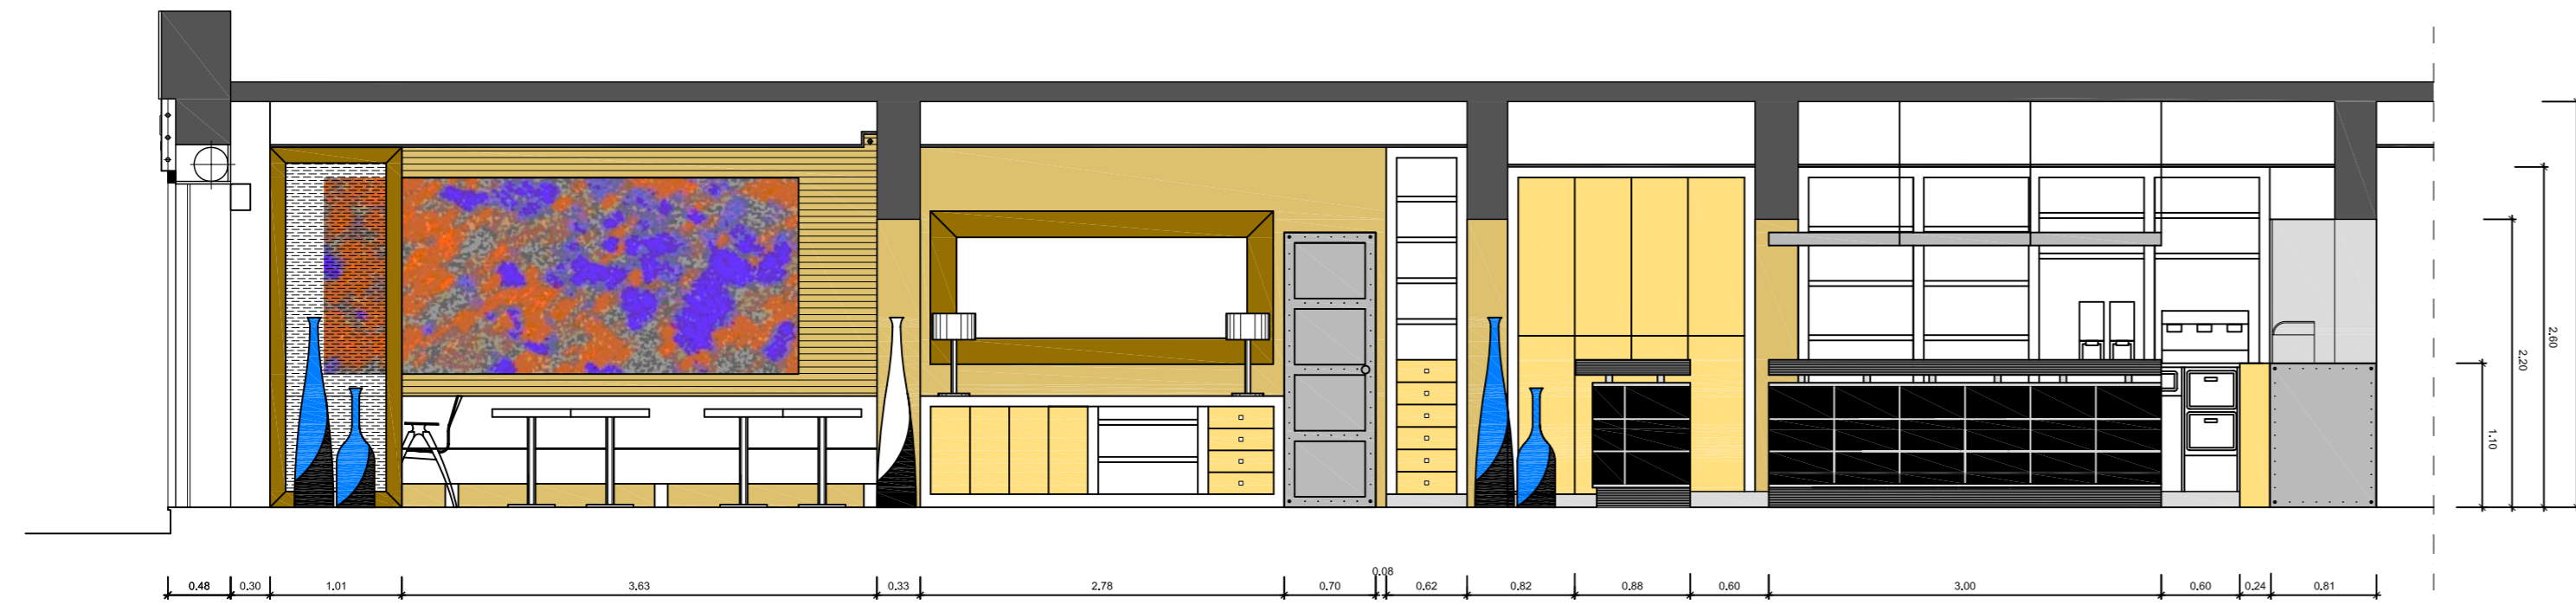

ALZADO LATERAL DERECHO

ALZADO

ALZADO LATERAL IZQUIERDO

ALZADO

		Proyecto: REFORMA RESTAURANTE	
Propietario: IL TRASTEVERE		Teléfono:	
Dirección: CARRER DANTE, 11. BARCELONA		Escala: 1/50	
Plano: ALZADOS		Fecha: 2006	
Observaciones:		El interesado:	
		Abaco:	