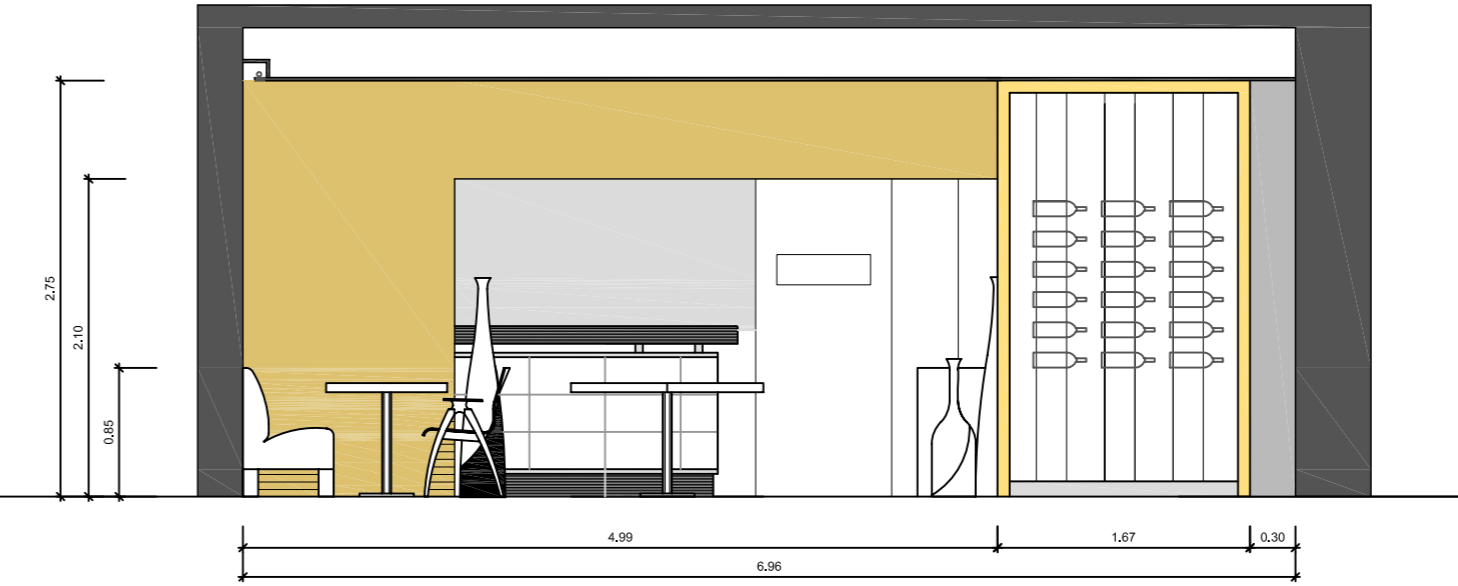

ALZADO LATERAL DERECHO

ALZADO

ALZADO LATERAL IZQUIERDO

ALZADO

		Proyecto: REFORMA RESTAURANTE	
Propietario: IL TRASTEVERE		Teléfono:	
Dirección: CARRER DANTE, 11. BARCELONA		Escala: 1/50	
Plano: ALZADOS		Fecha: 2006	
Observaciones:		El interesado:	
		Abaco:	