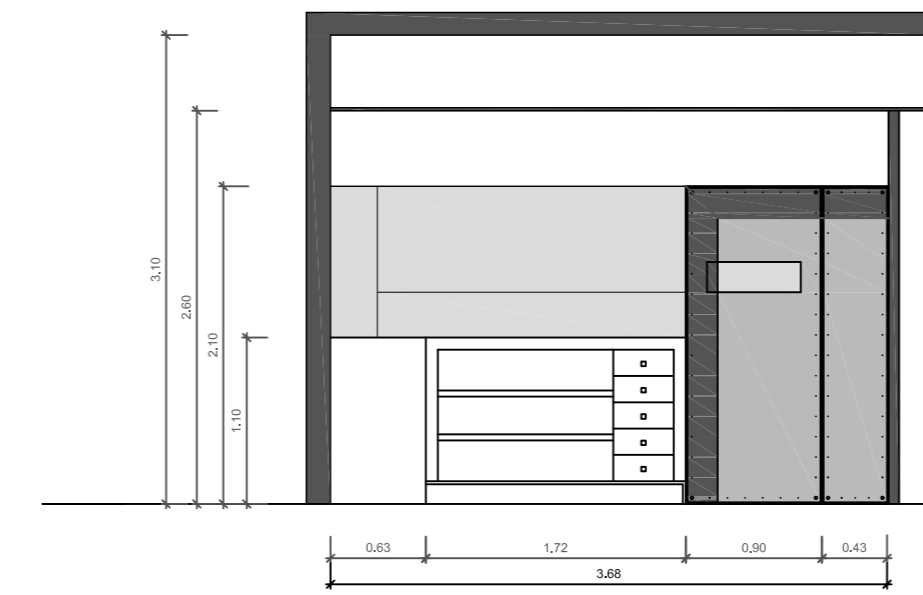

ALZADO LATERAL DERECHO

ALZADO

ALZADO LATERAL IZQUIERDO

ALZADO

		Proyecto: REFORMA RESTAURANTE	
Propietario: IL TRASTEVERE		Teléfono:	
Dirección: CARRER DANTE, 11. BARCELONA		Escala: 1/50	
Plano: ALZADOS		Fecha: 2006	
Observaciones:		El interesado:	
		Abaco:	