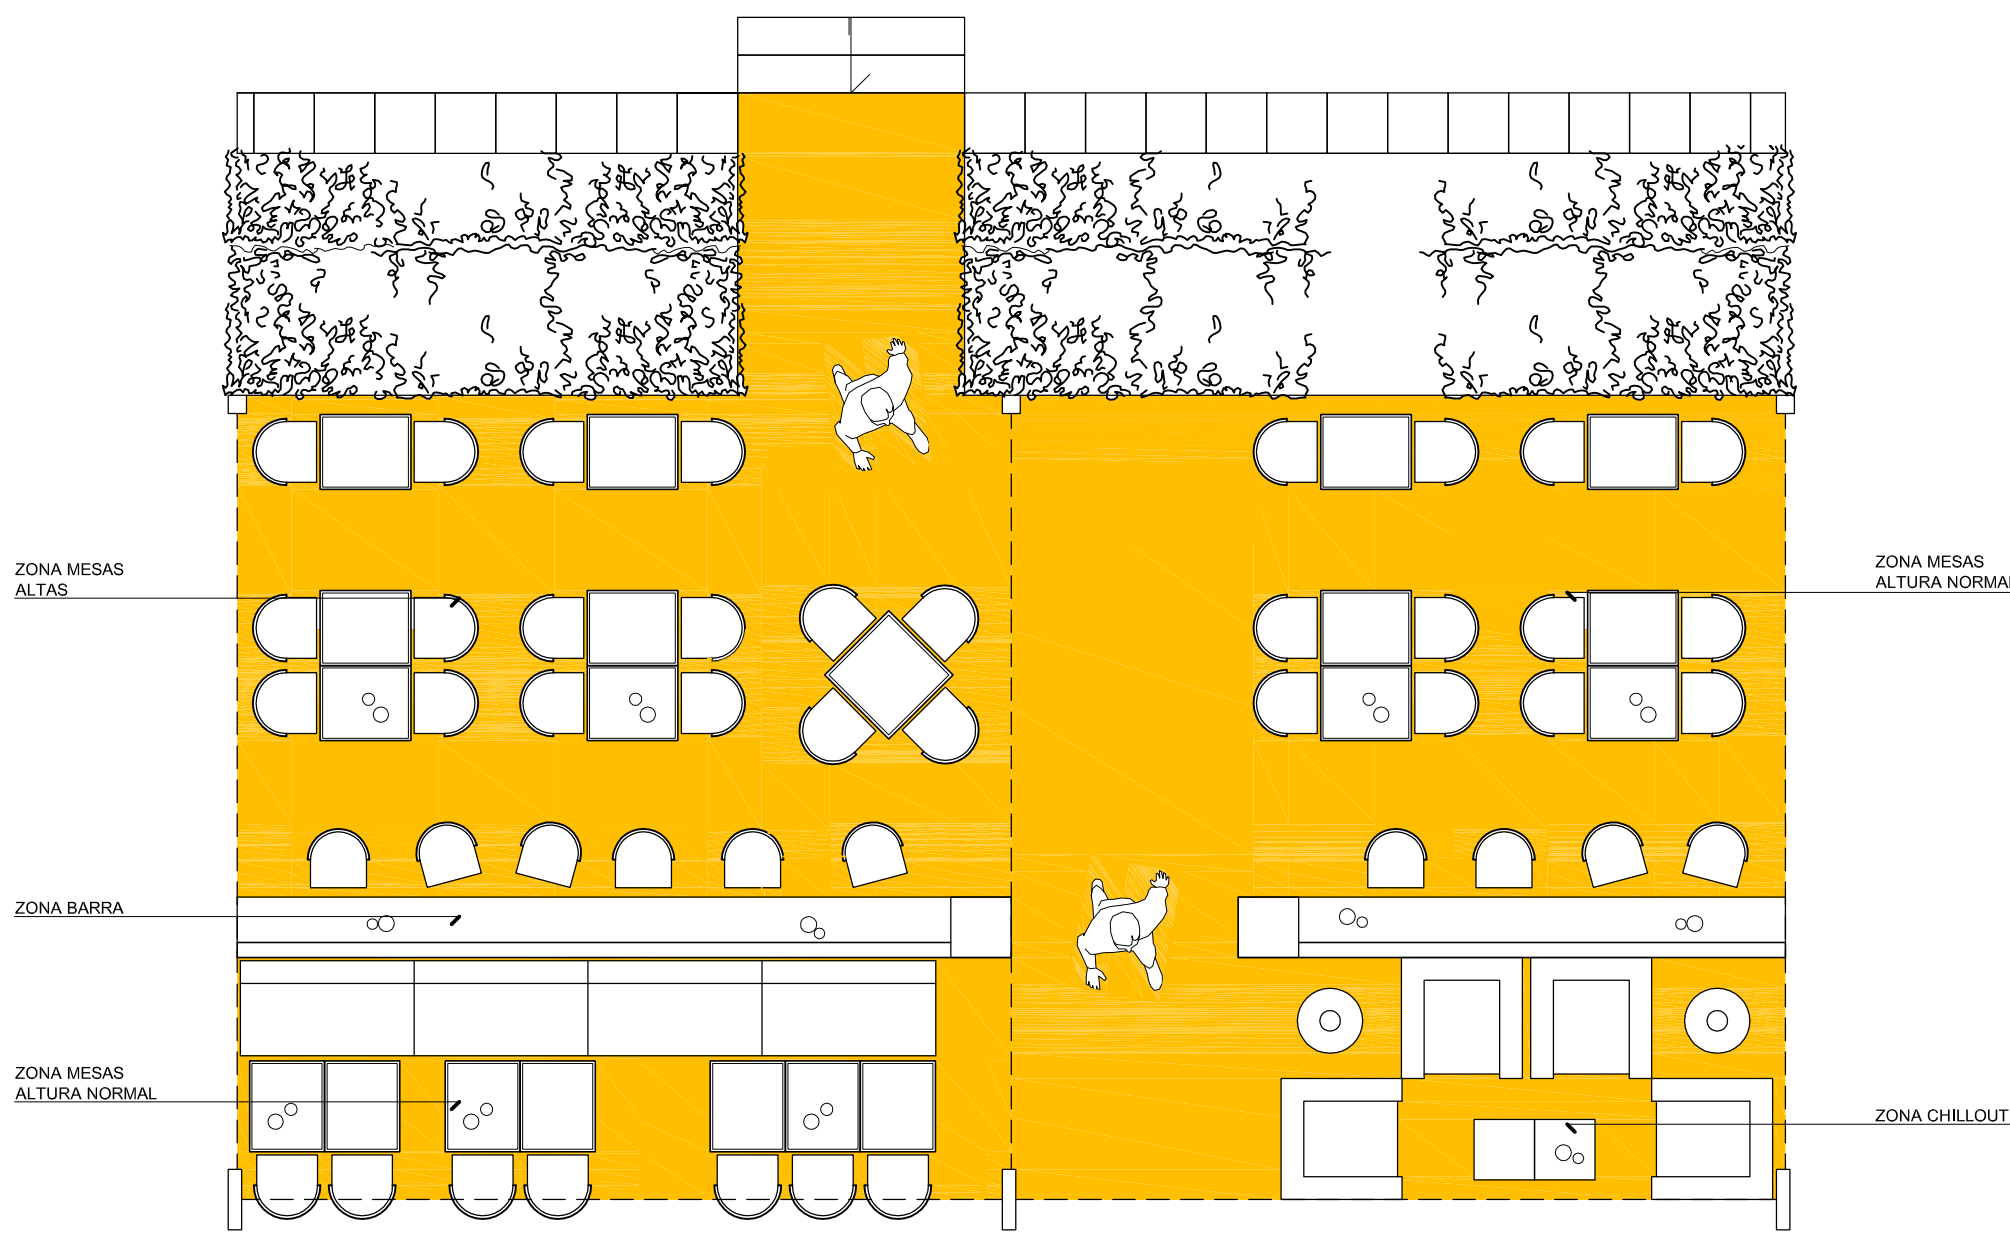

ALZADO

PLANTA DISTRIBUCION

AREA TOTAL : 55 M2
 AFORO : 4 PERSONAS ZONA CHILLOUT
 42 PERSONAS ZONA MESAS ALTURA NORMAL
 10 PERSONAS BARRA
 AFORO TOTAL: 56 PERSONAS

		Proyecto: REFORMA RESTAURANTE	
Propietario: VA DE CATAS		Teléfono:	
Dirección: PASEO MARITIMO. BLANES		Escala: 1/50	
Plano: PLANTA DISTRIBUCION ALZADO TERRAZA N°2		Fecha: 11/04/2012	
Observaciones:			
El interesado:		Abaco:	